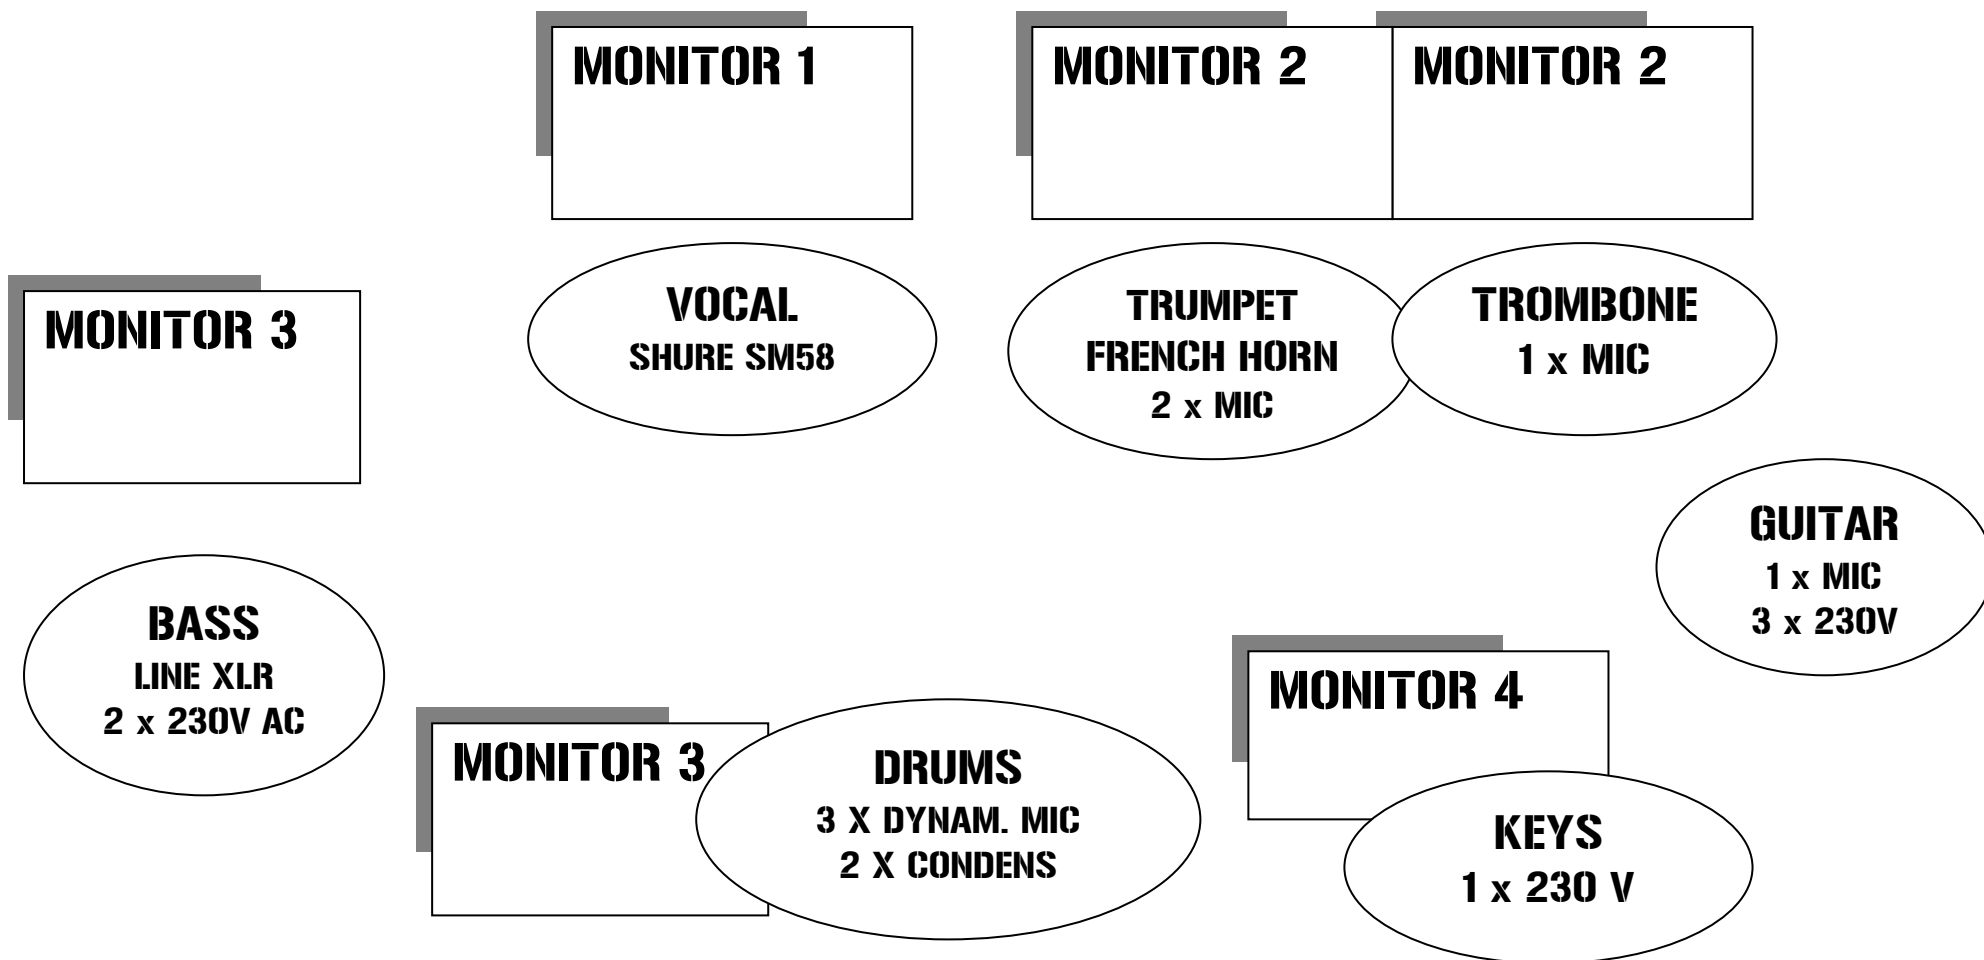

# STAGEPLAN SWORDFISHTROMBONES

4 MON. ROUTES/CESTY, 6 x MONITOR

PRTOJECTION FROM CD-ROM/PROJEKCE Z CD-ROM PŘES PC, PROJEKČNÍ PLOCHA.